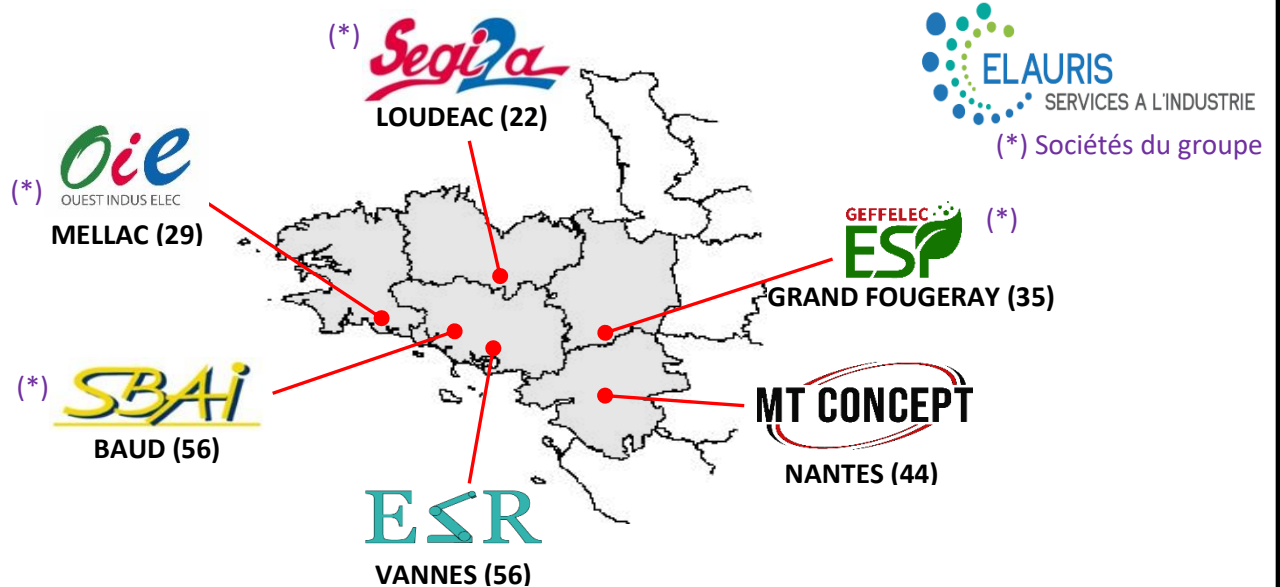

BREIZH • ROBOTIQUE

LE GROUPEMENT D'INDUSTRIELS AU SERVICE DES INDUSTRIELS

BREIZH ROBOTIQUE est un groupement industriel basé dans le grand Ouest. Il réunit six sociétés reconnues dans leur domaine d'activité et représente un chiffre d'affaires de 15 millions d'euros pour un effectif de 100 personnes.

La complémentarité de ses membres permet au groupement d'accompagner efficacement ses clients industriels au plus proche de leurs enjeux de développement et d'optimisation de leurs besoins productifs.

La satisfaction de nos clients est au cœur de notre préoccupation via une véritable démarche collaborative de tous les membres. Cela nous rend plus pertinents et plus agiles ensemble, avec le souci permanent d'être à votre écoute.

Moyens de production

Lignes de production
Machines spéciales automatisées
Cellules robotisées
Cobotique et robotique mobile (AGV & AMR)
Postes de travail
Outillages

Electricité industrielle

De la haute tension aux courants faibles

Automatisme industriel

Programmation automates et afficheurs
Programmation robotique

Informatique industrielle et supervision

Du contrôle-commande à la supervision multisites

SAV & maintenance

Maintenance préventive et curative
Service pièces détachées

Analyse du besoin
Etudes - Conception
Fabrication
Montage - Câblage
Mise au point
Livraison
Installation
Mise en service
Assistance
SAV Maintenance

contact@breizh-robotique.fr

06 23 19 44 07